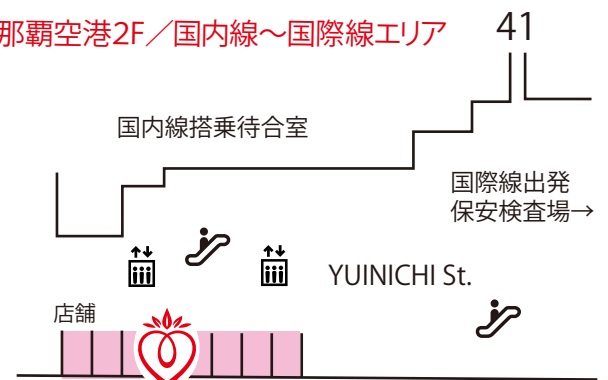

美らイチゴ・オリジナルスムージー 那覇空港内で販売開始！

2019年11月8日より、那覇空港内の「ANA FESTA 那覇FRUITS ISLAND店」にて、美らイチゴのオリジナルスムージーの販売を開始しました。平日・週末問わず毎日販売予定です！ 店舗は国内線エリアから国際線エリアに向かうショッピング街（YUINICHI St.）にあり、今後はイチゴ狩りや新商品など美らイチゴのさまざまな情報を空港内でも発信します。是非お立ち寄りください！

ストロベリースムージー

那覇空港2F／国内線～国際線エリア

美らイチゴストロベリースムージー販売店／
ANA FESTA 那覇FRUITS ISLAND店

イチゴミルクロール
※2019年10月より
イベントやフード
ラックで販売開始

<2019-20シーズンのイチゴ狩り情報>

新シーズンに向け、南城・糸満ハウスそれぞれで日々イチゴ栽培に励んでいます。南城ハウスのイチゴ狩りは年内オープンを目指していますが、イチゴの生育状況を見ながら開園時期につきましては改めてホームページでお知らせします。